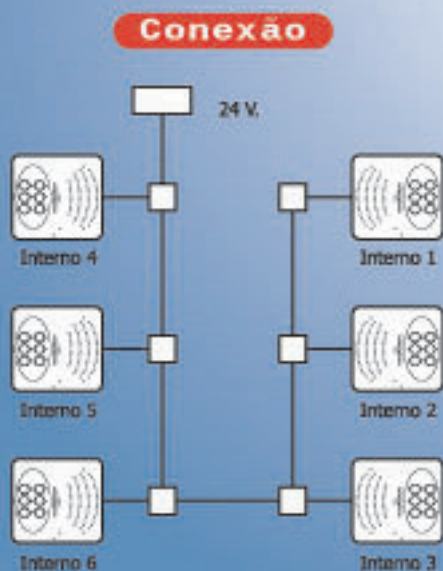

Sistema Multilateral Modelo IC06

Para comunicações internas instantâneas por alto-falantes que evitam a movimentação de pessoas sem sentido.

Suas sinaleiras luminosas indicam a procedência da chamada.

Permitem sustentar tantas comunicações simultâneas como pares de remotas tem o equipamento.

Outros modelos.

Interfones de 10 e 20 postos.

Linha bilateral para hipermercados, sanatórios, colégios, prédios, etc.

Tensão
DC
24 V. 500mA